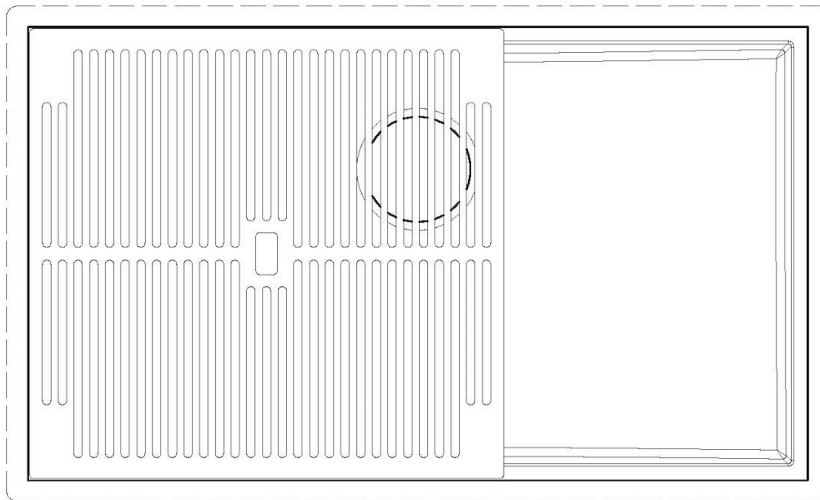

LEVEL 2:

8100 615

1257/85-

8100 615 + 8100 614
POSIZIONATE A FILO VASCA / EDGE POSITIONING

8100 615
POSIZIONATA SUL FONDO / BOTTOM POSITIONING

Sottotop/Undermount

B-B:
 Dettaglio installazione e sistema di fissaggio
 Installation detail and fixing system