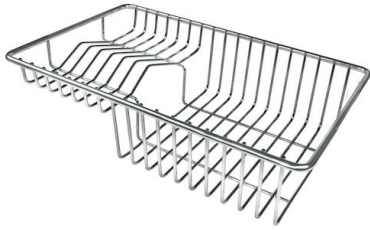

LEVEL 2:

8100 615

1257/85-

8100 615 + 8100 614
POSIZIONATE A FILO VASCA / EDGE POSITIONING

8100 615
POSIZIONATA SUL FONDO / BOTTOM POSITIONING

Sottotop/Undermount

B-B:
 Dettaglio installazione e sistema di fissaggio
 Installation detail and fixing system

A-A:
 Dettaglio installazione positive reveal e sistema di fissaggio
 Installation detail with positive reveal and fixing system

1257/85-

GALERIE

GELIEFERT

Gitter Black
8100 615

Gitter Black
8100 614

OPTIONALES ZUBEHÖR