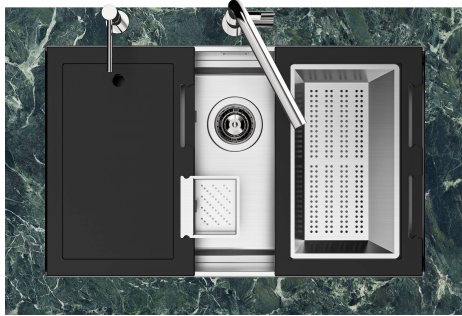

GALERIE

GELIEFERT

Gitter Black
8100 614

OPTIONALES ZUBEHÖR