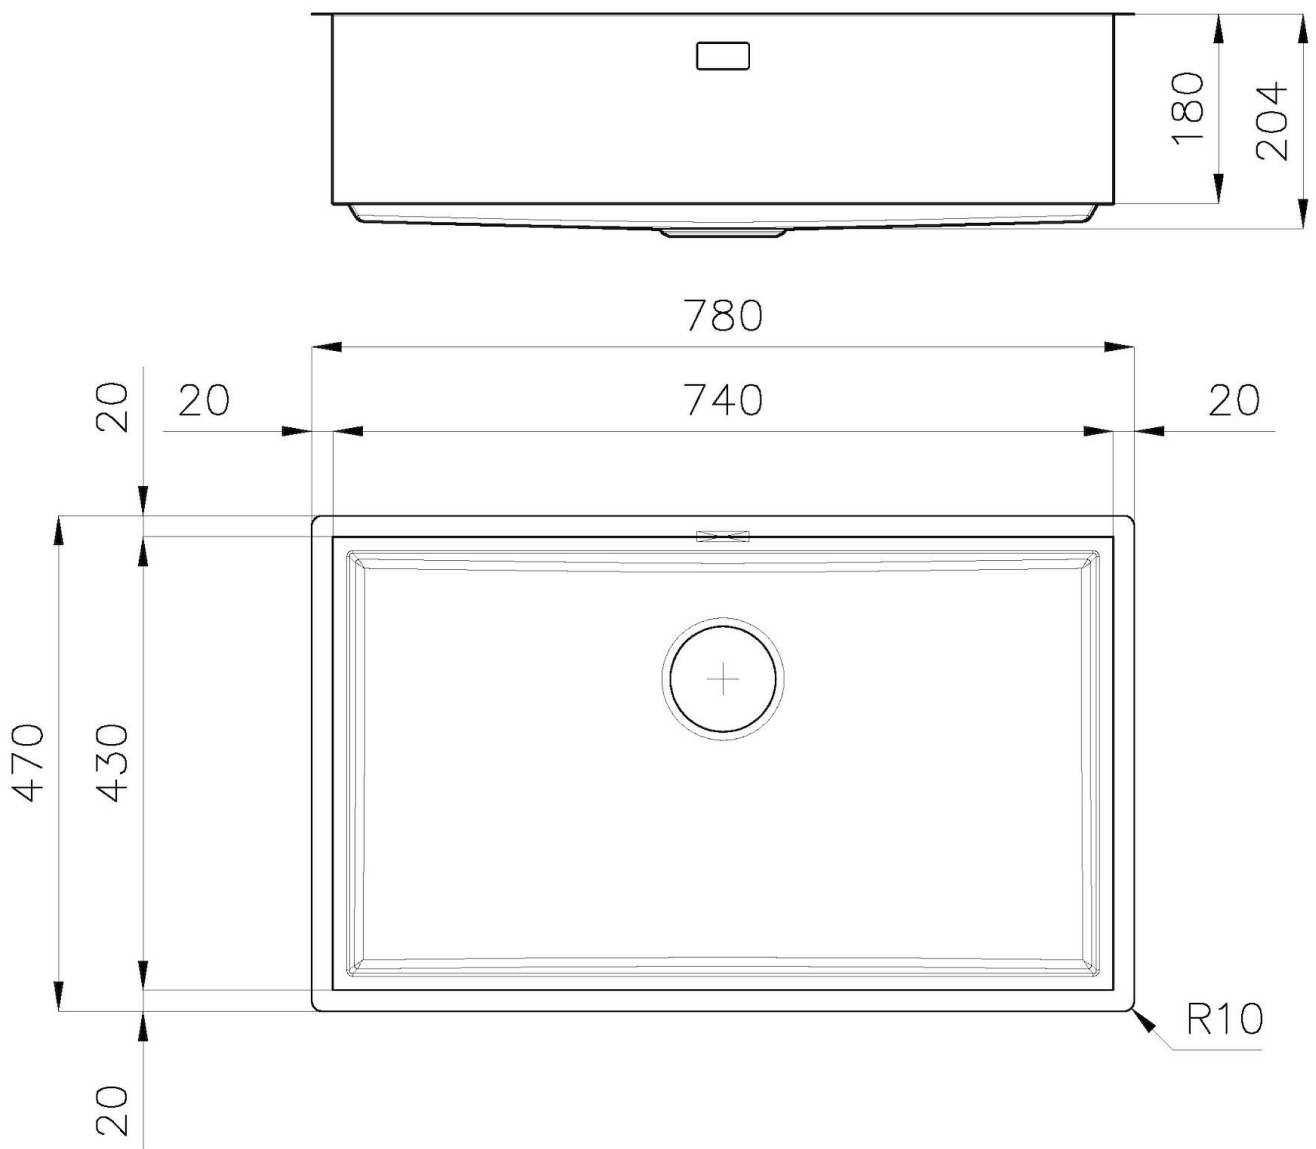

MITGELIEFERT

TECHNISCHE DATEN

1257/85-