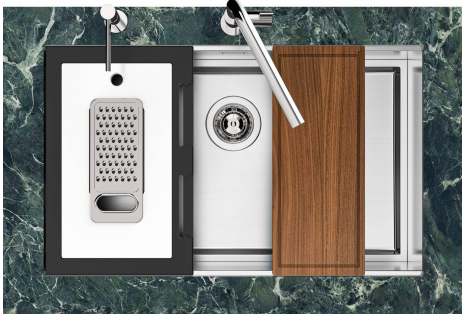

GALERIE

GELIEFERT

Gitter Black
8100 614

OPTIONALES ZUBEHÖR