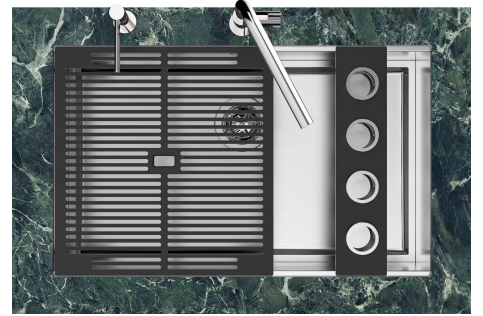

GALERIE

GELIEFERT

Gitter Black
8100 614

OPTIONALES ZUBEHÖR