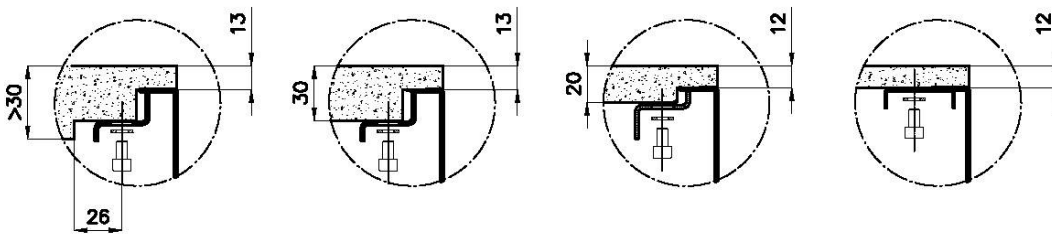

LEVEL 2:

8100 615

1257/85-

8100 615 + 8100 614
POSIZIONATE A FILO VASCA / EDGE POSITIONING

8100 615
POSIZIONATA SUL FONDO / BOTTOM POSITIONING

Sottotop/Undermount

B-B:
 Dettaglio installazione e sistema di fissaggio
 Installation detail and fixing system