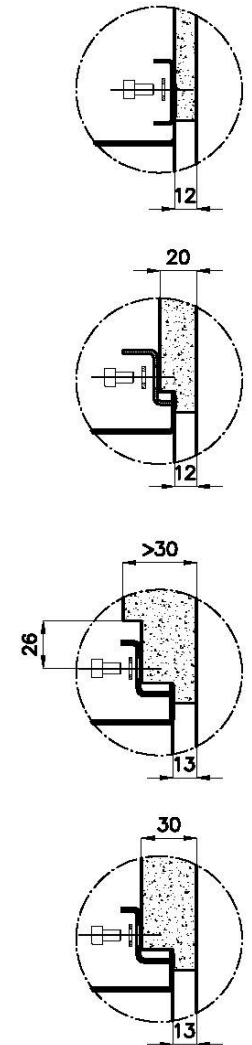

Finish

Spazzolato Foster

Textur

Bürstung in Linie

Basis

90 cm

Abmessungen

780 x 470 mm

Abfluss Abfluss 3,5"

Serienmäßige Ausstattung Befestigungshaken, Abfluss, Überlauf und Siphon, im Karton verpackt

Anmerkungen: Möglichkeit, auf Anfrage 3D-CAD-Geometrien bereitzustellen, um Gitter aus dem gleichen Material wie die Platte zu erstellen

MERKMALE

ABFLUSS 3,5" BASKET Der Ablauf ist mit einem großen 3,5-Zoll-Abfluss mit praktischem Korbverschluss ausgestattet, der verhindert, dass Feststoffe in den Abfluss fließen.

GESTANZTER BODEN

QUADRATISCHE WANNE - RADIUS 0 Die quadratischen Spülbecken von Foster haben perfekt quadratische vertikale Kanten.

LEVEL 2:

8100 615

1257/85-

8100 615 + 8100 614
POSIZIONATE A FILO VASCA / EDGE POSITIONING

8100 615
POSIZIONATA SUL FONDO / BOTTOM POSITIONING

Sottotop/Undermount

B-B:
 Dettaglio installazione e sistema di fissaggio
 Installation detail and fixing system