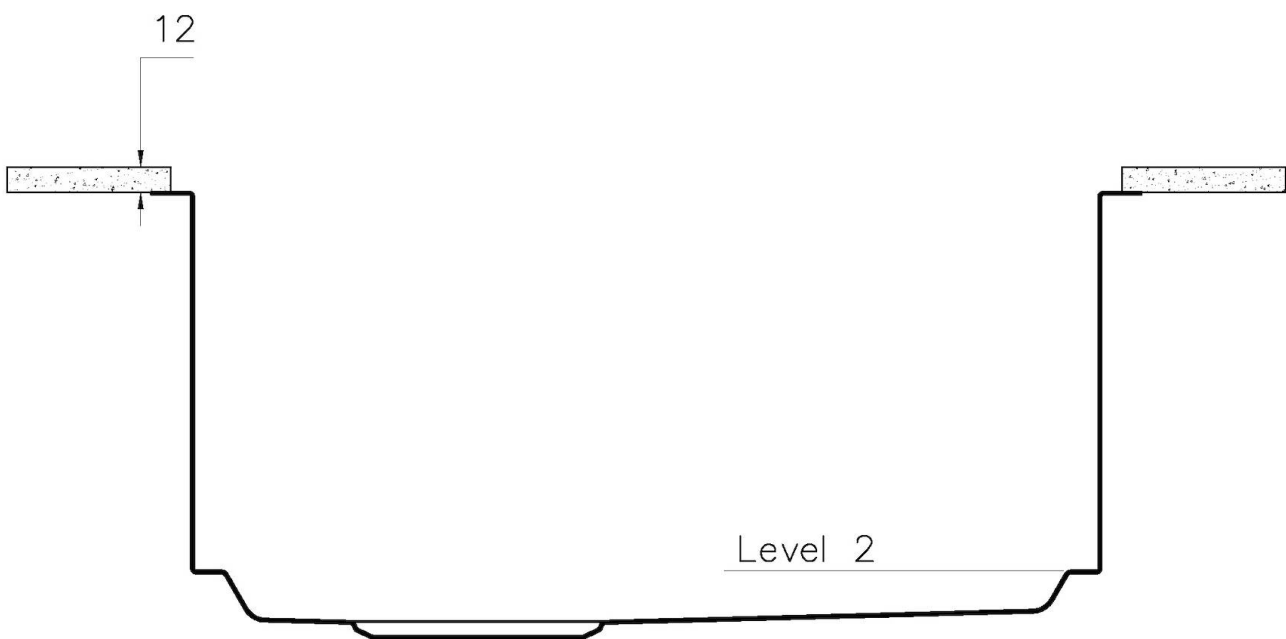

MITGELIEFERT

TECHNISCHE DATEN

1257/85-

QUADRA EVO Livelli accessori / Level accessories SOTTOTOP / UNDERMOUNT

LEVEL 1:

8100 615
8100 614
8100 037
8100 620
8100 621
8100 622
8100 628
8642 000

QUADRA EVO Livelli accessori / Level accessories SOTTOTOP / UNDERMOUNT

LEVEL 2:

8100 615

1257/85-

8100 615 + 8100 614
POSIZIONATE A FILO VASCA / EDGE POSITIONING

8100 615
POSIZIONATA SUL FONDO / BOTTOM POSITIONING

Sottotop/Undermount

B-B:
 Dettaglio installazione e sistema di fissaggio
 Installation detail and fixing system