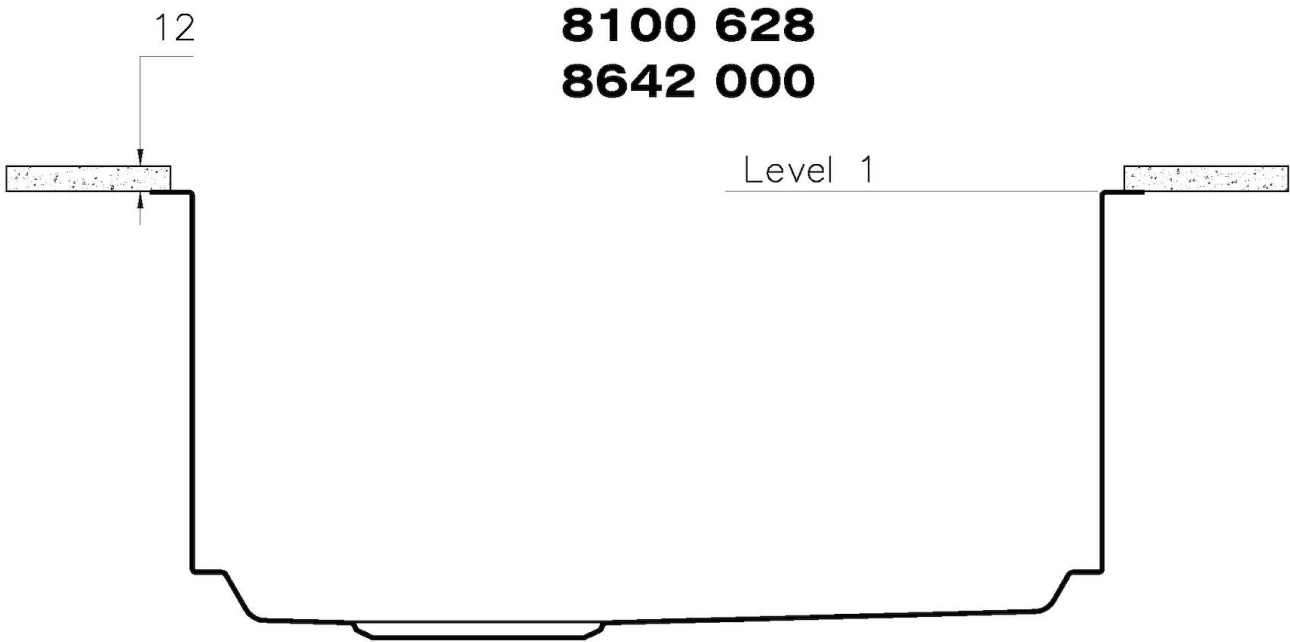

MITGELIEFERT

TECHNISCHE DATEN

1257/85-

QUADRA EVO Livelli accessori / Level accessories SOTTOTOP / UNDERMOUNT

LEVEL 1:

8100 615
8100 614
8100 037
8100 620
8100 621
8100 622
8100 628
8642 000

QUADRA EVO Livelli accessori / Level accessories SOTTOTOP / UNDERMOUNT

LEVEL 2:

8100 615

1257/85-

8100 615 + 8100 614
POSIZIONATE A FILO VASCA / EDGE POSITIONING

8100 615
POSIZIONATA SUL FONDO / BOTTOM POSITIONING

Sottotop/Undermount

B-B:
 Dettaglio installazione e sistema di fissaggio
 Installation detail and fixing system