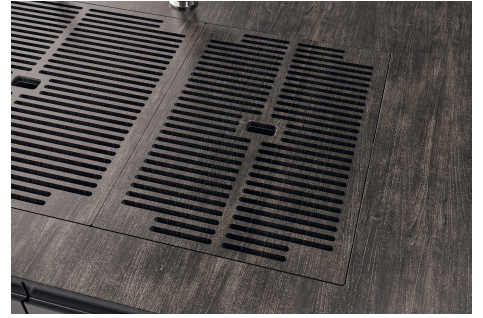

GALERIE

GELIEFERT

Gitter Black
8100 614

OPTIONALES ZUBEHÖR