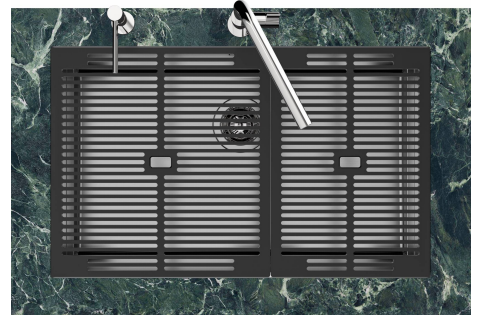

GALERIE

GELIEFERT

Gitter Black
8100 614

OPTIONALES ZUBEHÖR