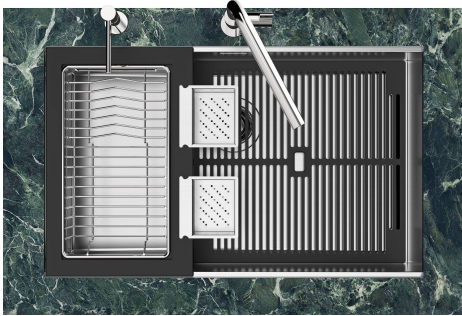

GALERIE

GELIEFERT

Gitter Black
8100 614

OPTIONALES ZUBEHÖR