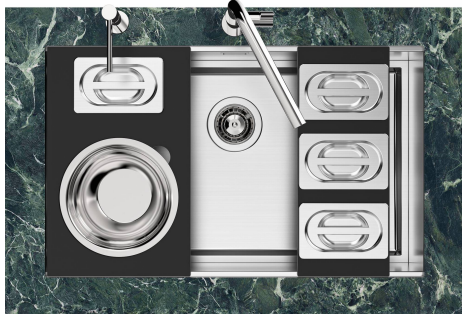

GALERIE

GELIEFERT

Gitter Black
8100 614

OPTIONALES ZUBEHÖR