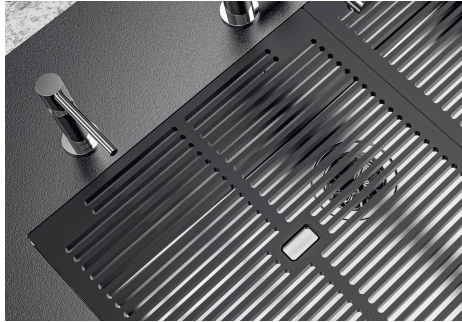

GALERIE

GELIEFERT

Gitter Black
8100 614

OPTIONALES ZUBEHÖR